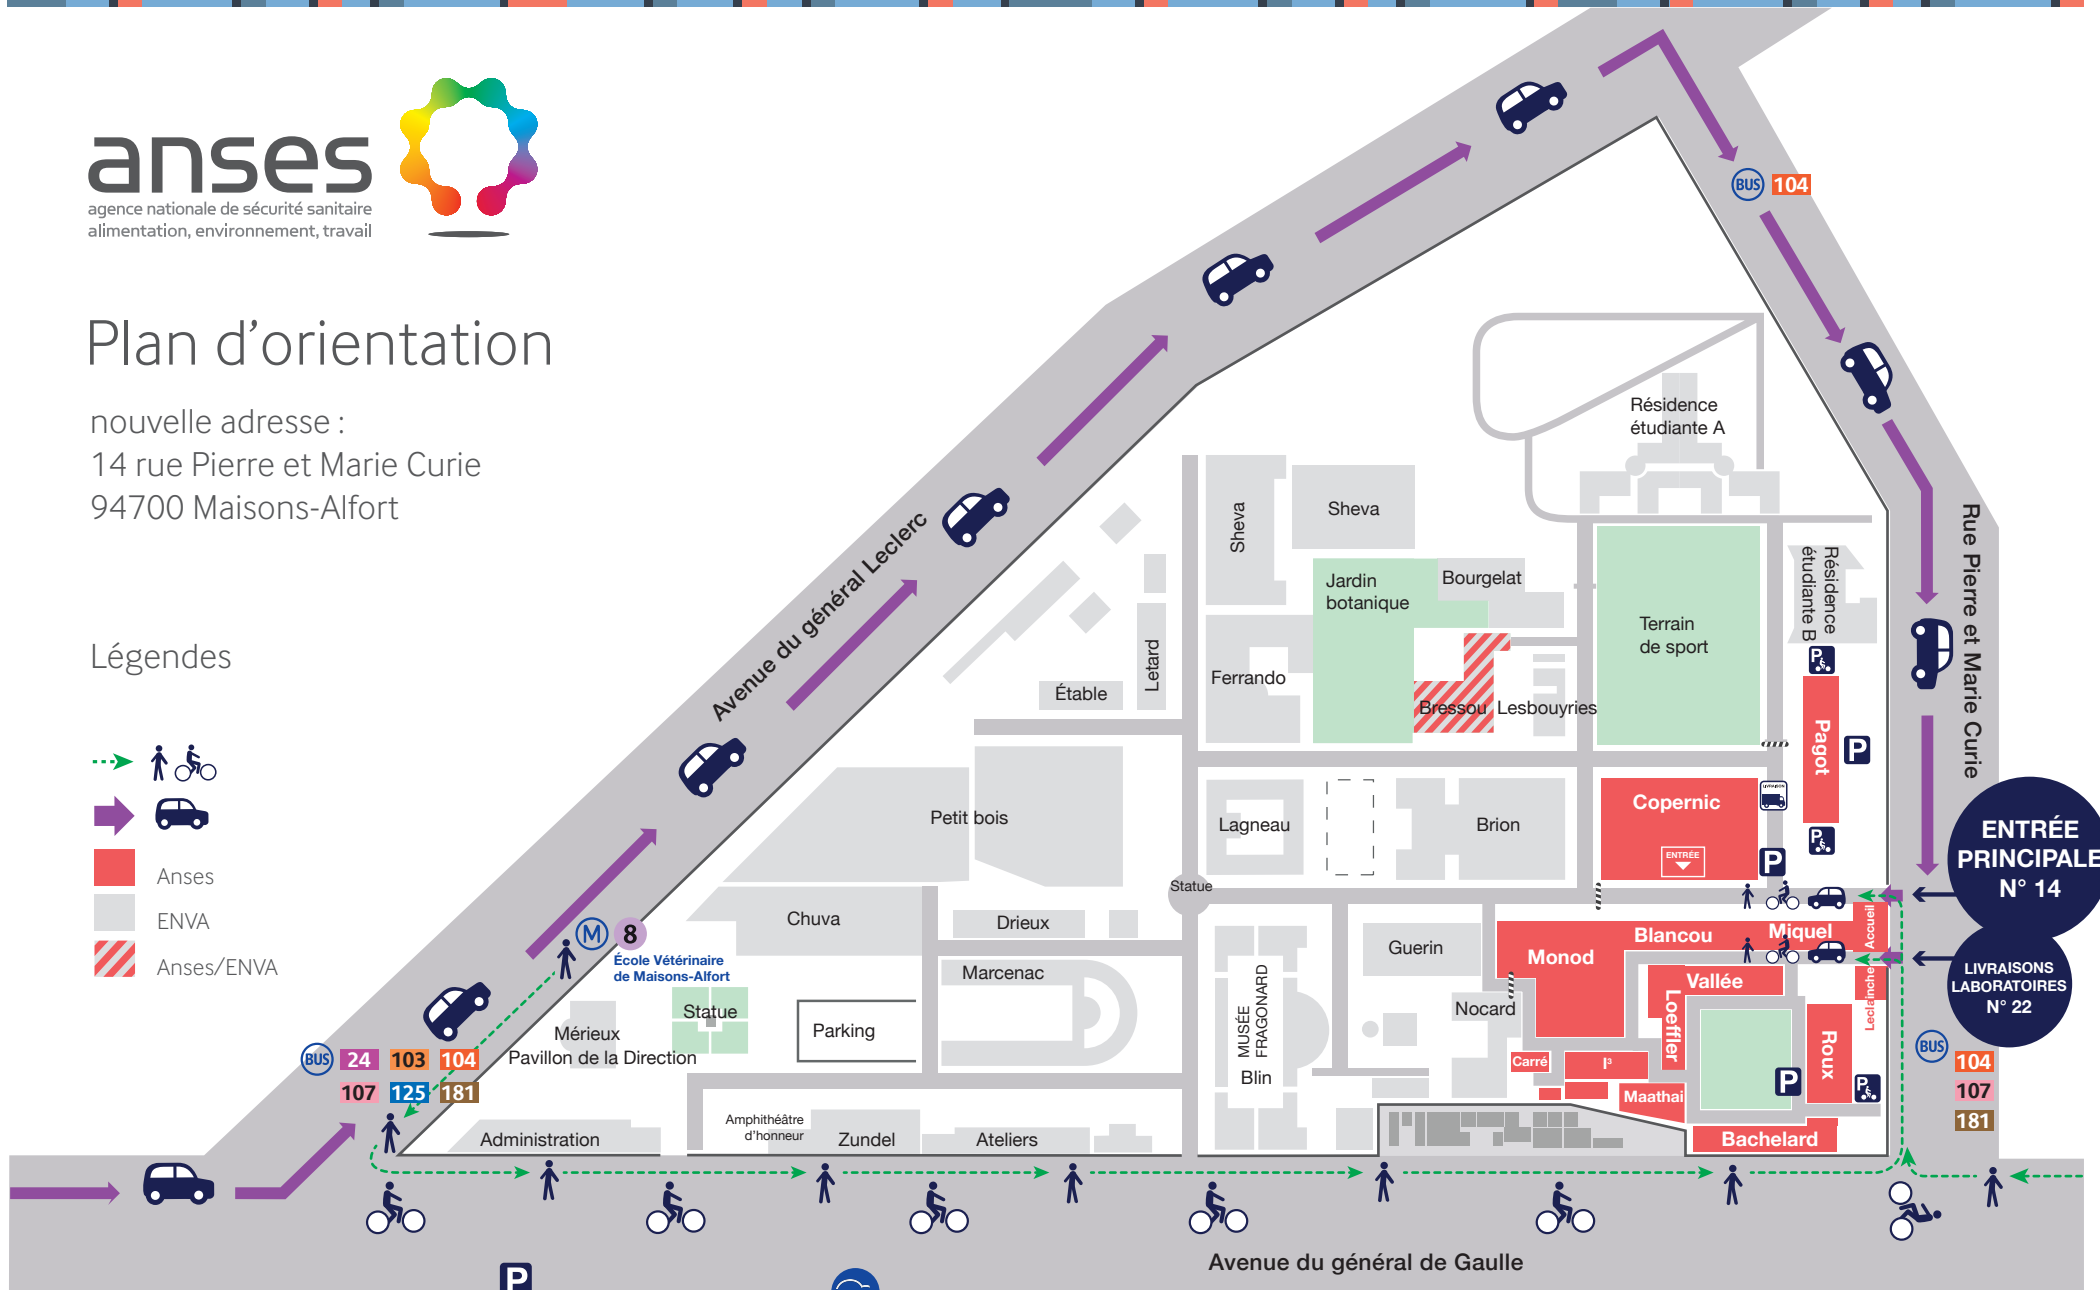

anses

agence nationale de sécurité sanitaire
alimentation, environnement, travail

nouvelle adresse :

14 rue Pierre et Marie Curie
94700 Maisons-Alfort

Plan d'accès pour les visiteurs

- > L'accès visiteurs (piétons, 2 roues et voitures) se fait par l'entrée principale, au 14 rue Pierre et Marie Curie
- > Les livraisons se font par l'entrée principale, au 14 rue Pierre et Marie Curie
- > Les livraisons aux laboratoires se font par le 22 rue Pierre et Marie Curie
- > Stations Autolib' :
 - 16 Rue Charles de Gaulle, Alfortville
 - 42 avenue du Général de Gaulle, Maisons-Alfort

Plan d'orientation

nouvelle adresse :
 14 rue Pierre et Marie Curie
 94700 Maisons-Alfort

Légendes

-  Piétons / Vélos
-  Voitures
-  Anses
-  ENVA
-  Anses/ENVA

P
 Parking public ouvert
 de 8h à 22h du lundi au samedi
 et de 8h30 à 13h30 le dimanche.