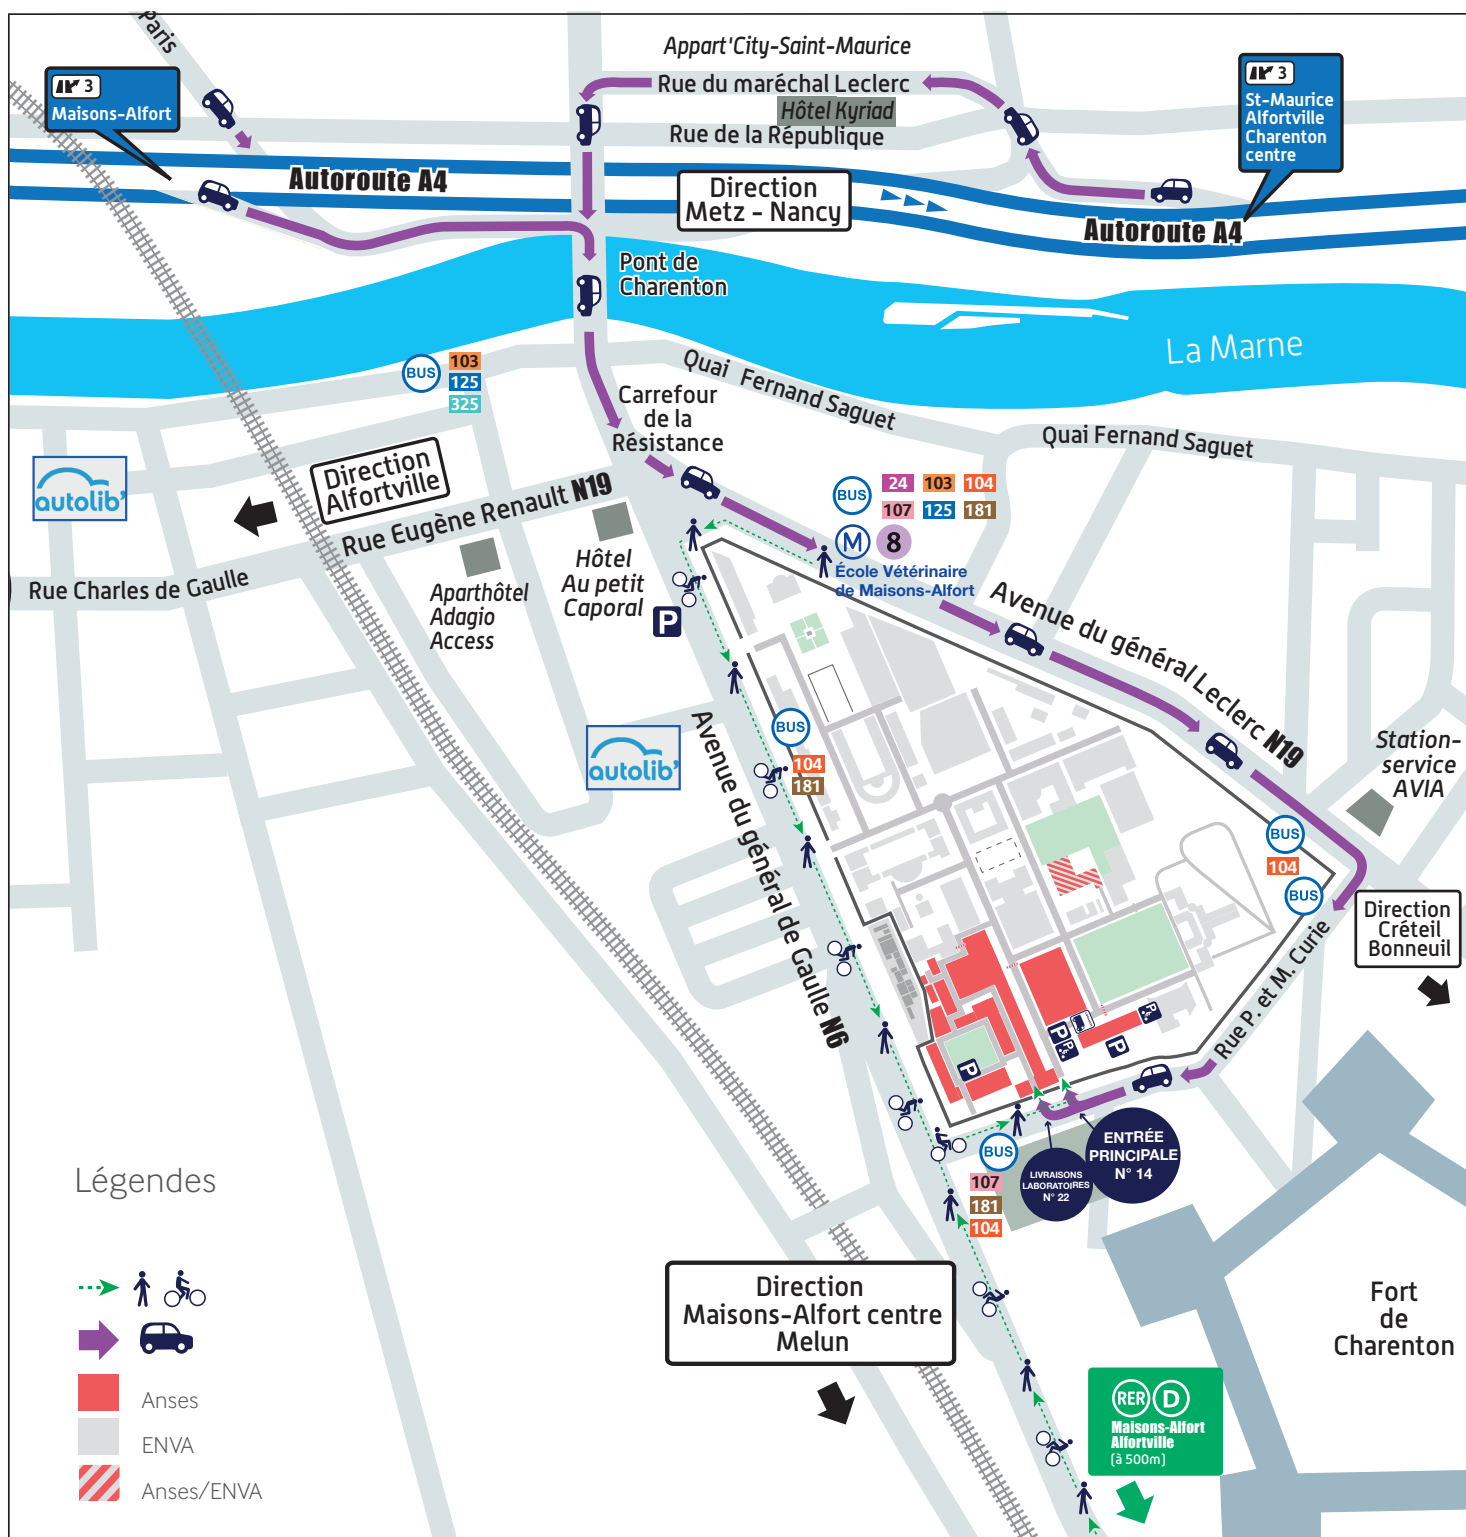

anses

agence nationale de sécurité sanitaire
alimentation, environnement, travail

nouvelle adresse :

14 rue Pierre et Marie Curie
94700 Maisons-Alfort

Plan d'accès pour les visiteurs

- > L'accès visiteurs (piétons, 2 roues et voitures) se fait par l'entrée principale, au 14 rue Pierre et Marie Curie
- > Les livraisons se font par l'entrée principale, au 14 rue Pierre et Marie Curie
- > Les livraisons aux laboratoires se font par le 22 rue Pierre et Marie Curie
- > Stations Autolib' :
 - 16 Rue Charles de Gaulle, Alfortville
 - 42 avenue du Général de Gaulle, Maisons-Alfort

Plan d'orientation

nouvelle adresse :
 14 rue Pierre et Marie Curie
 94700 Maisons-Alfort

Légendes

-  Piétons / Vélos
-  Voitures
-  Anses
-  ENVA
-  Anses/ENVA

P
 Parking public ouvert
 de 8h à 22h du lundi au samedi
 et de 8h30 à 13h30 le dimanche.